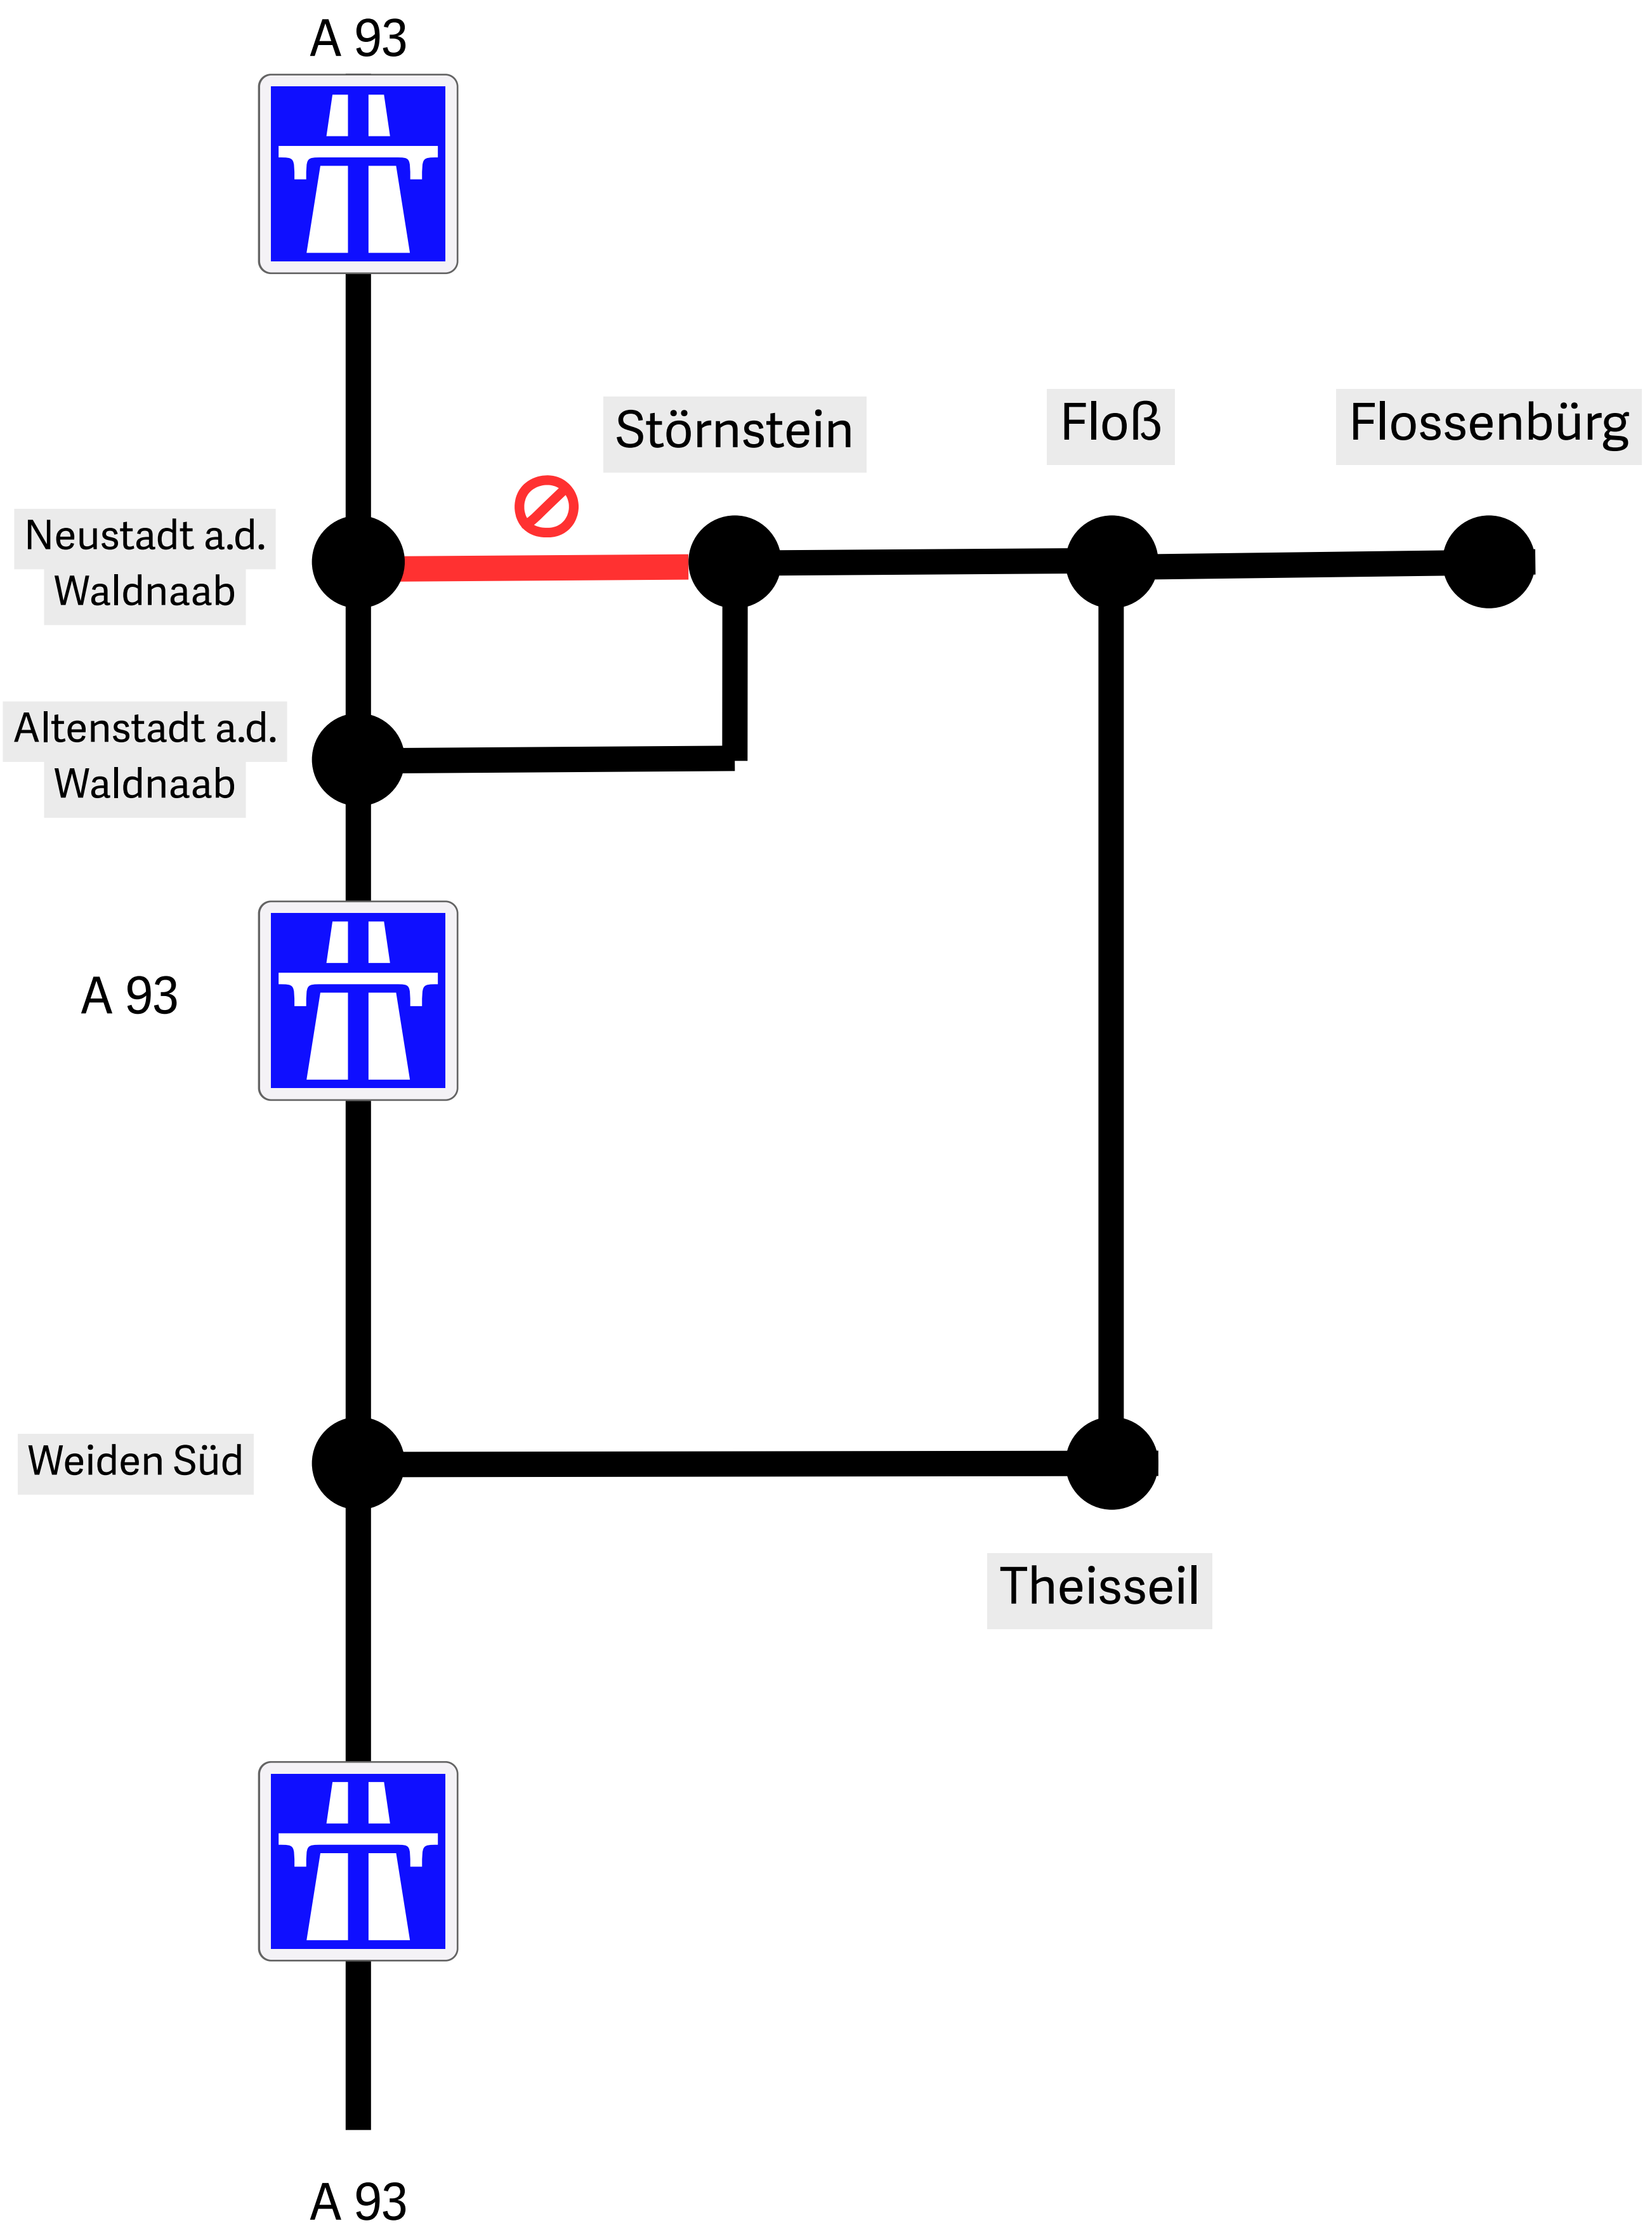

Sperrung des Mühlbergtunnels bei Neustadt a.d. Waldnaab ab dem 26. Mai 2026

Die Darstellung dient zur groben Orientierung und ist nicht maßstabsgerecht.